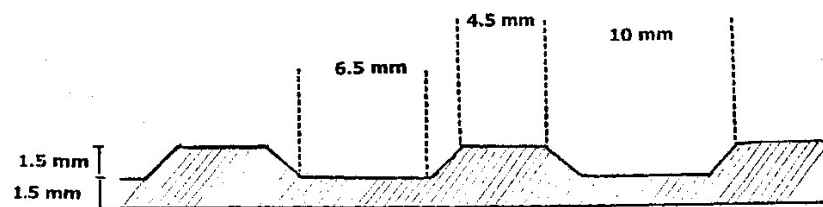

ELASTOMERES	SBR 2 faces lisses	65 Shore noir (avec ou sans insertion)	
	EPDM 2 faces lisses	65 Shore noir	80 Shore noir
	NITRILE 2 faces lisses	55 Shore blanc	65 Shore blanc / noir
	NR	60 Shore noir	45 Shore rouge
	PARA BLOND	45 Shore	
	FPM	75 Shore noir	
	HYPALON	70 Shore noir	
	CR	45 Shore noir	65 Shore noir
	CR M1 / F4	60 Shore noir	
	SILICONE	60 Shore rouge	/ / / translucide Fda
	TAPIS STRIE		
	CANNELE		
	PASTILLES		

Tapis à pastilles

Tapis cannelé ép3 mm

Tapis strié