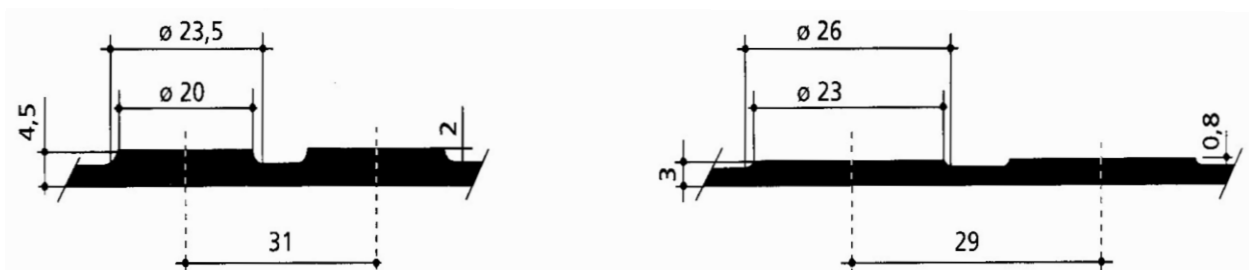

ELASTOMERES	SBR 2 faces lisses	65 Shore noir (avec ou sans insertion)	
	EPDM 2 faces lisses	65 Shore noir	80 Shore noir
	NITRILE 2 faces lisses	55 Shore blanc	65 Shore blanc / noir
	NR	60 Shore noir	45 Shore rouge
	PARA BLOND	45 Shore	
	FPM	75 Shore noir	
	HYPALON	70 Shore noir	
	CR	45 Shore noir	65 Shore noir
	CR M1 / F4	60 Shore noir	
	SILICONE	60 Shore rouge	/ / / translucide Fda
	TAPIS STRIE		
	CANNELE		
	PASTILLES		

Tapis à pastilles

Tapis cannelé ép3 mm

Tapis strié